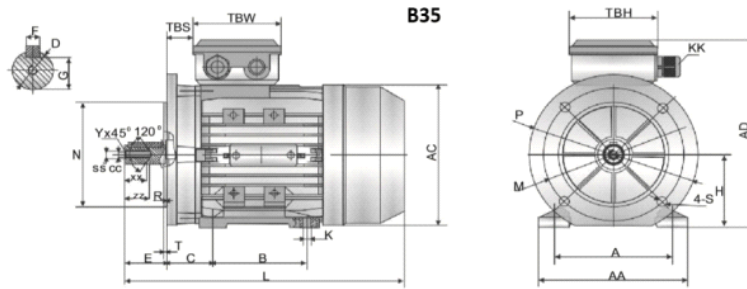

Sve za poljoprivrednu i industrijsku hidrauliku

Everything for agricultural and industrial hydraulics

Alles für Landwirtschaft und Industriedraulik

Minden a mezőgazdasági és ipari hidraulika számára

Model	dimenzije (mm)																											
	H	M	N	P	T	S	A	B	C	D	E	F	G	K	KK	AA	AD	AC	L	TBS	TBW	TBH	SS	XX	ZZ	CC	Y	
71	**	71	130	110	160	3,5	10	112	90	45	14	30	5	11	7	M20	132	188	145	240	20	94	94	M5	12	18	4,2	0,8
																				254								
80	80	165	130	200	3,5	12	125	100	50	19	40	6	16	10	M20	160	217	165	290	27	105	105	M6	16	22	5	1,0	
90	S	90	165	130	200	3,5	12	140	100	56	24	50	8	20	10	M20	175	235	185	310	30	105	105	M8	20	25	6,8	1,0
	L1								125																			
	L2								365																			
100	L	100	215	180	250	4,0	15	160	140	63	28	60	8	24	10	M20	196	252	205	368	26	105	105	M10	22	28	8,5	1,5
	**																			386								
	112																			112								
132	S	132	265	230	300	4,0	15	216	140	89	38	80	10	33	12	M25	252	325	270	436	28	112	119	M12	28	34	10,2	1,5
	M								178																			
	L								500																			